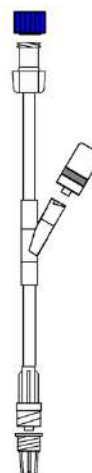

301.0852 - PROLONGAMENTO STANDARD COM PONTO DE INJEÇÃO EM Y, LUER LOCK MACHO FÊMEA

- TAMPA DE PROTEÇÃO AZUL
- LUER LOCK FÊMEA FIXO
- RACCORD EM Y
- TAMPA BRANCA LUER LOCK MACHO COM MEMBRANA
- LUER LOCK MACHO FIXO
- TAMPA DE PROTEÇÃO BRANCA
- CDM: 25035010
- UNIDADES POR CAIXA: 100