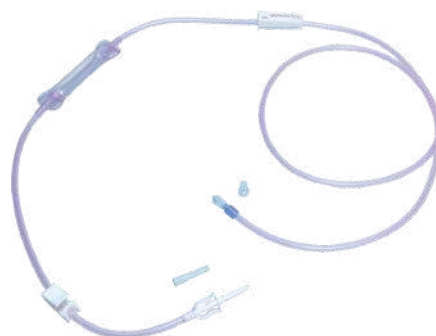

### 107.0168 - SISTEMA PARA LAVAGEM DE ORGÃOS

- TAMPA DE PROTEÇÃO PARA PERFURADOR
- PERFURADOR MONOCANAL
- CÂMARA
- RAMPA
- CONECTOR CÔNICO COM TAMPA DE PROTEÇÃO
- CDM: 57987084
- UNIDADES POR CAIXA: 40

### 107.1849 - SISTEMA DE IRRIGAÇÃO PARA LAVAGEM VESICAL

- TAMPA DE PROTEÇÃO PARA PERFURADOR
- PERFURADOR MONOCANAL
- CÂMARA
- RAMPA
- 10CM DE TUBO SEBS
- CDM: 44885288
- UNIDADES POR CAIXA: 40

### 107.0161 - SISTEMA DE IRRIGAÇÃO COM LUER LOCK PARA LAVAGEM VESICAL

- TAMPA DE PROTEÇÃO PARA PERFURADOR
- PERFURADOR MONOCANAL
- CÂMARA
- RAMPA
- LUER LOCK MACHO COM TAMPA DE PROTEÇÃO
- CDM: 50116851
- UNIDADES POR CAIXA: 30