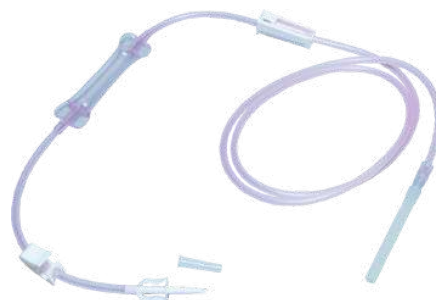

### 107.0168 - SISTEMA PARA LAVAGEM DE ORGÃOS

- TAMPA DE PROTEÇÃO PARA PERFURADOR
- PERFURADOR MONOCANAL
- CÂMARA
- RAMPA
- CONECTOR CÔNICO COM TAMPA DE PROTEÇÃO
- CDM: 57987084
- UNIDADES POR CAIXA: 40

### 107.1849 - SISTEMA DE IRRIGAÇÃO PARA LAVAGEM VESICAL

- TAMPA DE PROTEÇÃO PARA PERFURADOR
- PERFURADOR MONOCANAL
- CÂMARA
- RAMPA
- 10CM DE TUBO SEBS
- CDM: 44885288
- UNIDADES POR CAIXA: 40

### 107.0161 - SISTEMA DE IRRIGAÇÃO COM LUER LOCK PARA LAVAGEM VESICAL

- TAMPA DE PROTEÇÃO PARA PERFURADOR
- PERFURADOR MONOCANAL
- CÂMARA
- RAMPA
- LUER LOCK MACHO COM TAMPA DE PROTEÇÃO
- CDM: 50116851
- UNIDADES POR CAIXA: 30

### 107.0151 - SISTEMA DUPLO PARA LAVAGEM DE ORGÃOS

- 2 TAMPAS DE PROTEÇÃO PARA PERFURADOR
- 2 PERFURADORES
- 2 CÂMARAS
- 3 RAMPAS
- CONECTOR CÔNICO COM TAMPA DE PROTEÇÃO
- CDM: 17183790
- UNIDADES POR CAIXA: 30