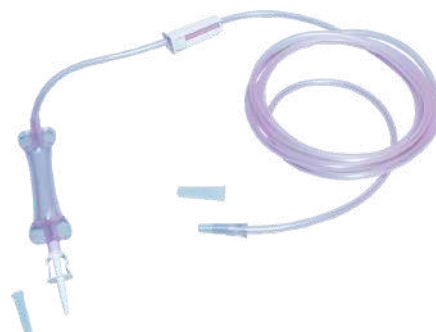

### 107.0168 - SISTEMA PARA LAVAGEM DE ORGÃOS

- TAMPA DE PROTEÇÃO PARA PERFURADOR
- PERFURADOR MONOCANAL
- CÂMARA
- RAMPA
- CONECTOR CÔNICO COM TAMPA DE PROTEÇÃO
- CDM: 57987084
- UNIDADES POR CAIXA: 40

### 107.1849 - SISTEMA DE IRRIGAÇÃO PARA LAVAGEM VESICAL

- TAMPA DE PROTEÇÃO PARA PERFURADOR
- PERFURADOR MONOCANAL
- CÂMARA
- RAMPA
- 10CM DE TUBO SEBS
- CDM: 44885288
- UNIDADES POR CAIXA: 40

### 107.0161 - SISTEMA DE IRRIGAÇÃO COM LUER LOCK PARA LAVAGEM VESICAL

- TAMPA DE PROTEÇÃO PARA PERFURADOR
- PERFURADOR MONOCANAL
- CÂMARA
- RAMPA
- LUER LOCK MACHO COM TAMPA DE PROTEÇÃO
- CDM: 50116851
- UNIDADES POR CAIXA: 30