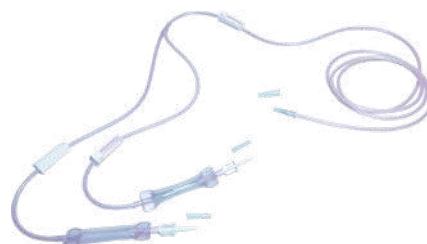

### 107.1849 - SISTEMA DE IRRIGAÇÃO PARA LAVAGEM VESICAL

- TAMPA DE PROTEÇÃO PARA PERFURADOR
- PERFURADOR MONOCANAL
- CÂMARA
- RAMPA
- 10CM DE TUBO SEBS
- CDM: 44885288
- UNIDADES POR CAIXA: 40

### 107.0161 - SISTEMA DE IRRIGAÇÃO COM LUER LOCK PARA LAVAGEM VESICAL

- TAMPA DE PROTEÇÃO PARA PERFURADOR
- PERFURADOR MONOCANAL
- CÂMARA
- RAMPA
- LUER LOCK MACHO COM TAMPA DE PROTEÇÃO
- CDM: 50116851
- UNIDADES POR CAIXA: 30

### 107.0151 - SISTEMA DUPLO PARA LAVAGEM DE ORGÃOS

- 2 TAMPAS DE PROTEÇÃO PARA PERFURADOR
- 2 PERFURADORES
- 2 CÂMARAS
- 3 RAMPAS
- CONECTOR CÔNICO COM TAMPA DE PROTEÇÃO
- CDM: 17183790
- UNIDADES POR CAIXA: 30