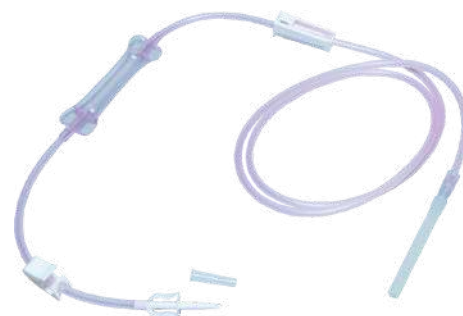

SISTEMAS DE ALTO DÉBITO PMH

IRRIGAÇÃO ÓTIMA, RESULTADOS ÓTIMOS

GARANTIR PROCEDIMENTOS ASSÉTICOS E MINIMIZAR O RISCO DE INFECÇÕES, É A PRIORIDADE DA PMH.

OS SISTEMAS DE ALTO DÉBITO DA PMH GARANTEM UMA IRRIGAÇÃO EFICIENTE E CONTROLADA PARA PROCEDIMENTOS QUE PRECISAM DE ALTO FLUXO DE LÍQUIDOS, ASSEGURANDO UMA DISTRIBUIÇÃO PRECISA E SEGURA DURANTE INTERVENÇÕES MÉDICAS E CIRÚRGICAS.