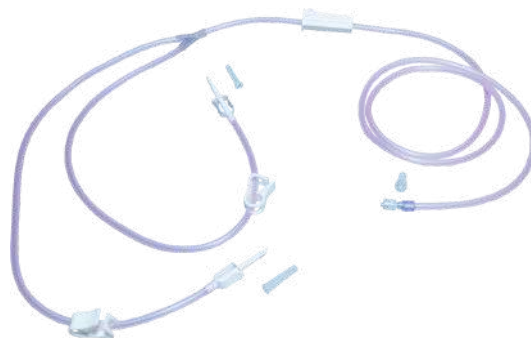

SISTEMAS DE ALTO DÉBITO PMH

SISTEMA DE IRRIGAÇÃO PARA ARTÓSCOPIA COM 2 PERFURADORES

- 2 TAMPAS DE PROTEÇÃO PARA PERFURADOR
- 2 PERFURADORES
- RAMPA
- LUER LOCK MACHO COM TAMPA DE PROTEÇÃO

107.0174 - 210CM DE TUBO

- CDM: 17049393
- UNIDADES POR CAIXA: 40

107.1930 - 260CM DE TUBO

- CDM: 36008060
- UNIDADES POR CAIXA: 40