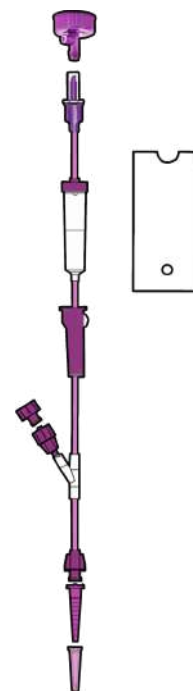

AS SERINGAS PARA ALIMENTAÇÃO ENTÉRICA TÊM UMA ESCALA PRECISA E UM DESIGN SEGURO, GARANTEM UMA ADMINISTRAÇÃO EFICAZ E CONTROLADA.

SISTEMAS ENTÉRICOS

PRODUTOS ENTERALFLEX

807.4313 - SISTEMA DE ADMINISTRAÇÃO PARA ALIMENTAÇÃO ENTÉRICA

- TAMPA DE ROSCA COM FILTRO
- PERFURADOR ENFIT COM TAMPA
- CÂMARA ISENTA DE PVC
- TUBO ROXO 3.00X4.10MM, 230CM
- RAMPA ROXA
- CONECTOR MACHO ENTERAL
- CONECTOR MACHO ENFIT
- CONECTOR FÊMEA ENFIT
- TAMPA PARA CONECTOR MACHO ENFIT
- SUSPENSOR DE FRASCOS SANDOZ
- CDM: 89745183
- UNIDADES POR CAIXA: 50

PROLONGAMENTOS ENTÉRICOS

PRODUTOS ENTERALFLEX

807.3667 - PROLONGAMENTO 3.00X4.10MM PARA ALIMENTAÇÃO ENTÉRICA COM CLAMP, 25CM

- TAMPA FÊMEA ENFIT
- CONECTOR MACHO ENFIT
- CONECTOR FÊMEA ENFIT
- TUBO ROXO 3.00X4.10MM, 25CM
- CLAMP BRANCO PEQUENO
- VOLUME RESIDUAL: +/- 1,77ML
- CDM: 89805658
- UNIDADES POR CAIXA: 100

PROLONGAMENTOS ENTÉRICOS

PRODUTOS ENTERALFLEX

807.2813 - PROLONGAMENTO 3.00X4.10MM PARA ALIMENTAÇÃO ENTÉRICA, 50CM

- TAMPA FÊMEA ENFIT
- CONECTOR MACHO ENFIT
- CONECTOR FÊMEA ENFIT
- TUBO ROXO 3.00X4.10MM, 50CM
- VOLUME RESIDUAL: +/- 3,53ML
- CDM: 89795768
- UNIDADES POR CAIXA: 100