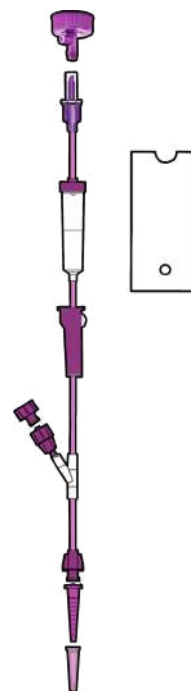

AS SERINGAS PARA ALIMENTAÇÃO ENTÉRICA TÊM UMA ESCALA PRECISA E UM DESIGN SEGURO, GARANTEM UMA ADMINISTRAÇÃO EFICAZ E CONTROLADA.

SISTEMAS ENTÉRICOS

PRODUTOS ENTERALFLEX

807.4313 - SISTEMA DE ADMINISTRAÇÃO PARA ALIMENTAÇÃO ENTÉRICA

- TAMPA DE ROSCA COM FILTRO
- PERFURADOR ENFIT COM TAMPA
- CÂMARA ISENTA DE PVC
- TUBO ROXO 3.00X4.10MM, 230CM
- RAMPA ROXA
- CONECTOR MACHO ENTERAL
- CONECTOR MACHO ENFIT
- CONECTOR FÊMEA ENFIT
- TAMPA PARA CONECTOR MACHO ENFIT
- SUSPENSOR DE FRASCOS SANDOZ
- CDM: 89745183
- UNIDADES POR CAIXA: 50

PROLONGAMENTOS ENTÉRICOS

PRODUTOS ENTERALFLEX

807.3667 - PROLONGAMENTO 3.00X4.10MM PARA ALIMENTAÇÃO ENTÉRICA COM CLAMP, 25CM

- TAMPA FÊMEA ENFIT
- CONECTOR MACHO ENFIT
- CONECTOR FÊMEA ENFIT
- TUBO ROXO 3.00X4.10MM, 25CM
- CLAMP BRANCO PEQUENO
- VOLUME RESIDUAL: +/- 1,77ML
- CDM: 89805658
- UNIDADES POR CAIXA: 100

PROLONGAMENTOS ENTÉRICOS

PRODUTOS ENTERALFLEX

807.2813 - PROLONGAMENTO 3.00X4.10MM PARA ALIMENTAÇÃO ENTÉRICA, 50CM

- TAMPA FÊMEA ENFIT
- CONECTOR MACHO ENFIT
- CONECTOR FÊMEA ENFIT
- TUBO ROXO 3.00X4.10MM, 50CM
- VOLUME RESIDUAL: +/- 3,53ML
- CDM: 89795768
- UNIDADES POR CAIXA: 100